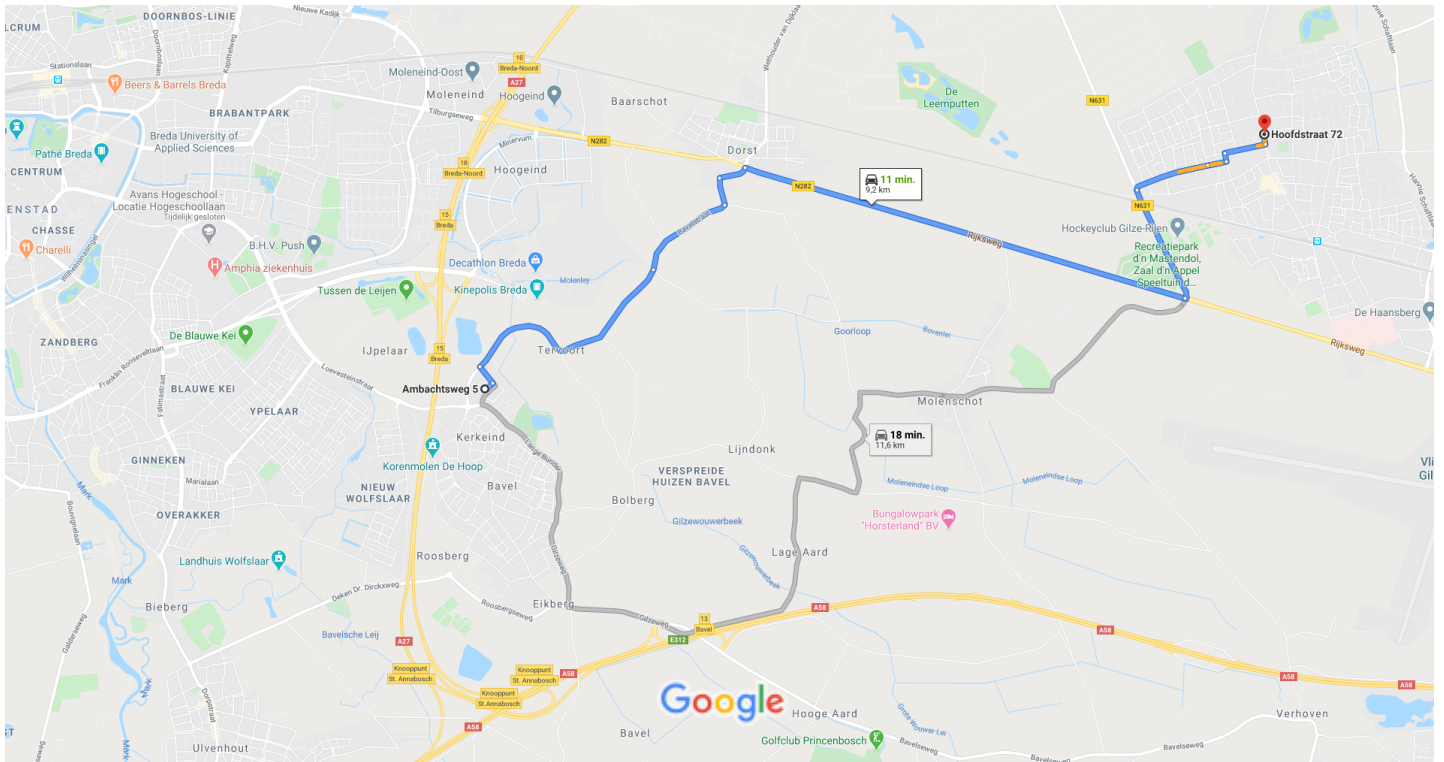

Ambachtsweg 5, 4854 MK Bavel naar Hoofdstraat 72, Rijen

Auto 9,2 km, 11 min.

Rest Cafe 't Boerke

Kaartgegevens ©2020 500 m

Ambachtsweg 5

4854 MK Bavel

Volg de Ambachtsweg naar de Dorstseweg

- 42 sec. (230 m)
- ↑ 1. Rijd naar het noorden op de Ambachtsweg
- 70 m
- ↶ 2. Sla linksaf om op de Ambachtsweg te blijven
- 160 m

Ga verder op de Dorstseweg. Neem de Rijksweg/N282 naar de Nassaulaan in Rijen

- 9 min. (7,7 km)
- ↷ 3. Sla rechtsaf naar de Dorstseweg
- 1,9 km
- ↑ 4. Weg vervolgen naar de Bavelstraat
- 800 m
- ↶ 5. Sla linksaf om op de Bavelstraat te blijven
- 220 m
- ↷ 6. Sla rechtsaf naar de Geerstraat
- 230 m
- ↷ 7. Sla rechtsaf naar de Rijksweg/de N282
- 3,6 km

- ↶ 8. Sla linksaf naar de Heideweg/de Oosterhoutseweg/de N631
- [i Ga verder op de Oosterhoutseweg/de N631](#)
-
- 1,0 km

Ga verder op de Nassaulaan. Neem de Mariastraat naar de Hoofdstraat

-
- 3 min. (1,2 km)
- ↷ 9. Sla rechtsaf naar de Nassaulaan
-
- 600 m
- ↑ 10. Weg vervolgen naar het Raadhuisplein
-
- 160 m
- ↶ 11. Sla linksaf om op het Raadhuisplein te blijven
-
- 68 m
- ↷ 12. Sla rechtsaf naar de Mariastraat
-
- 350 m
- ↶ 13. Sla linksaf naar de Hoofdstraat
- [i Je vindt je bestemming rechts](#)
-
- 80 m